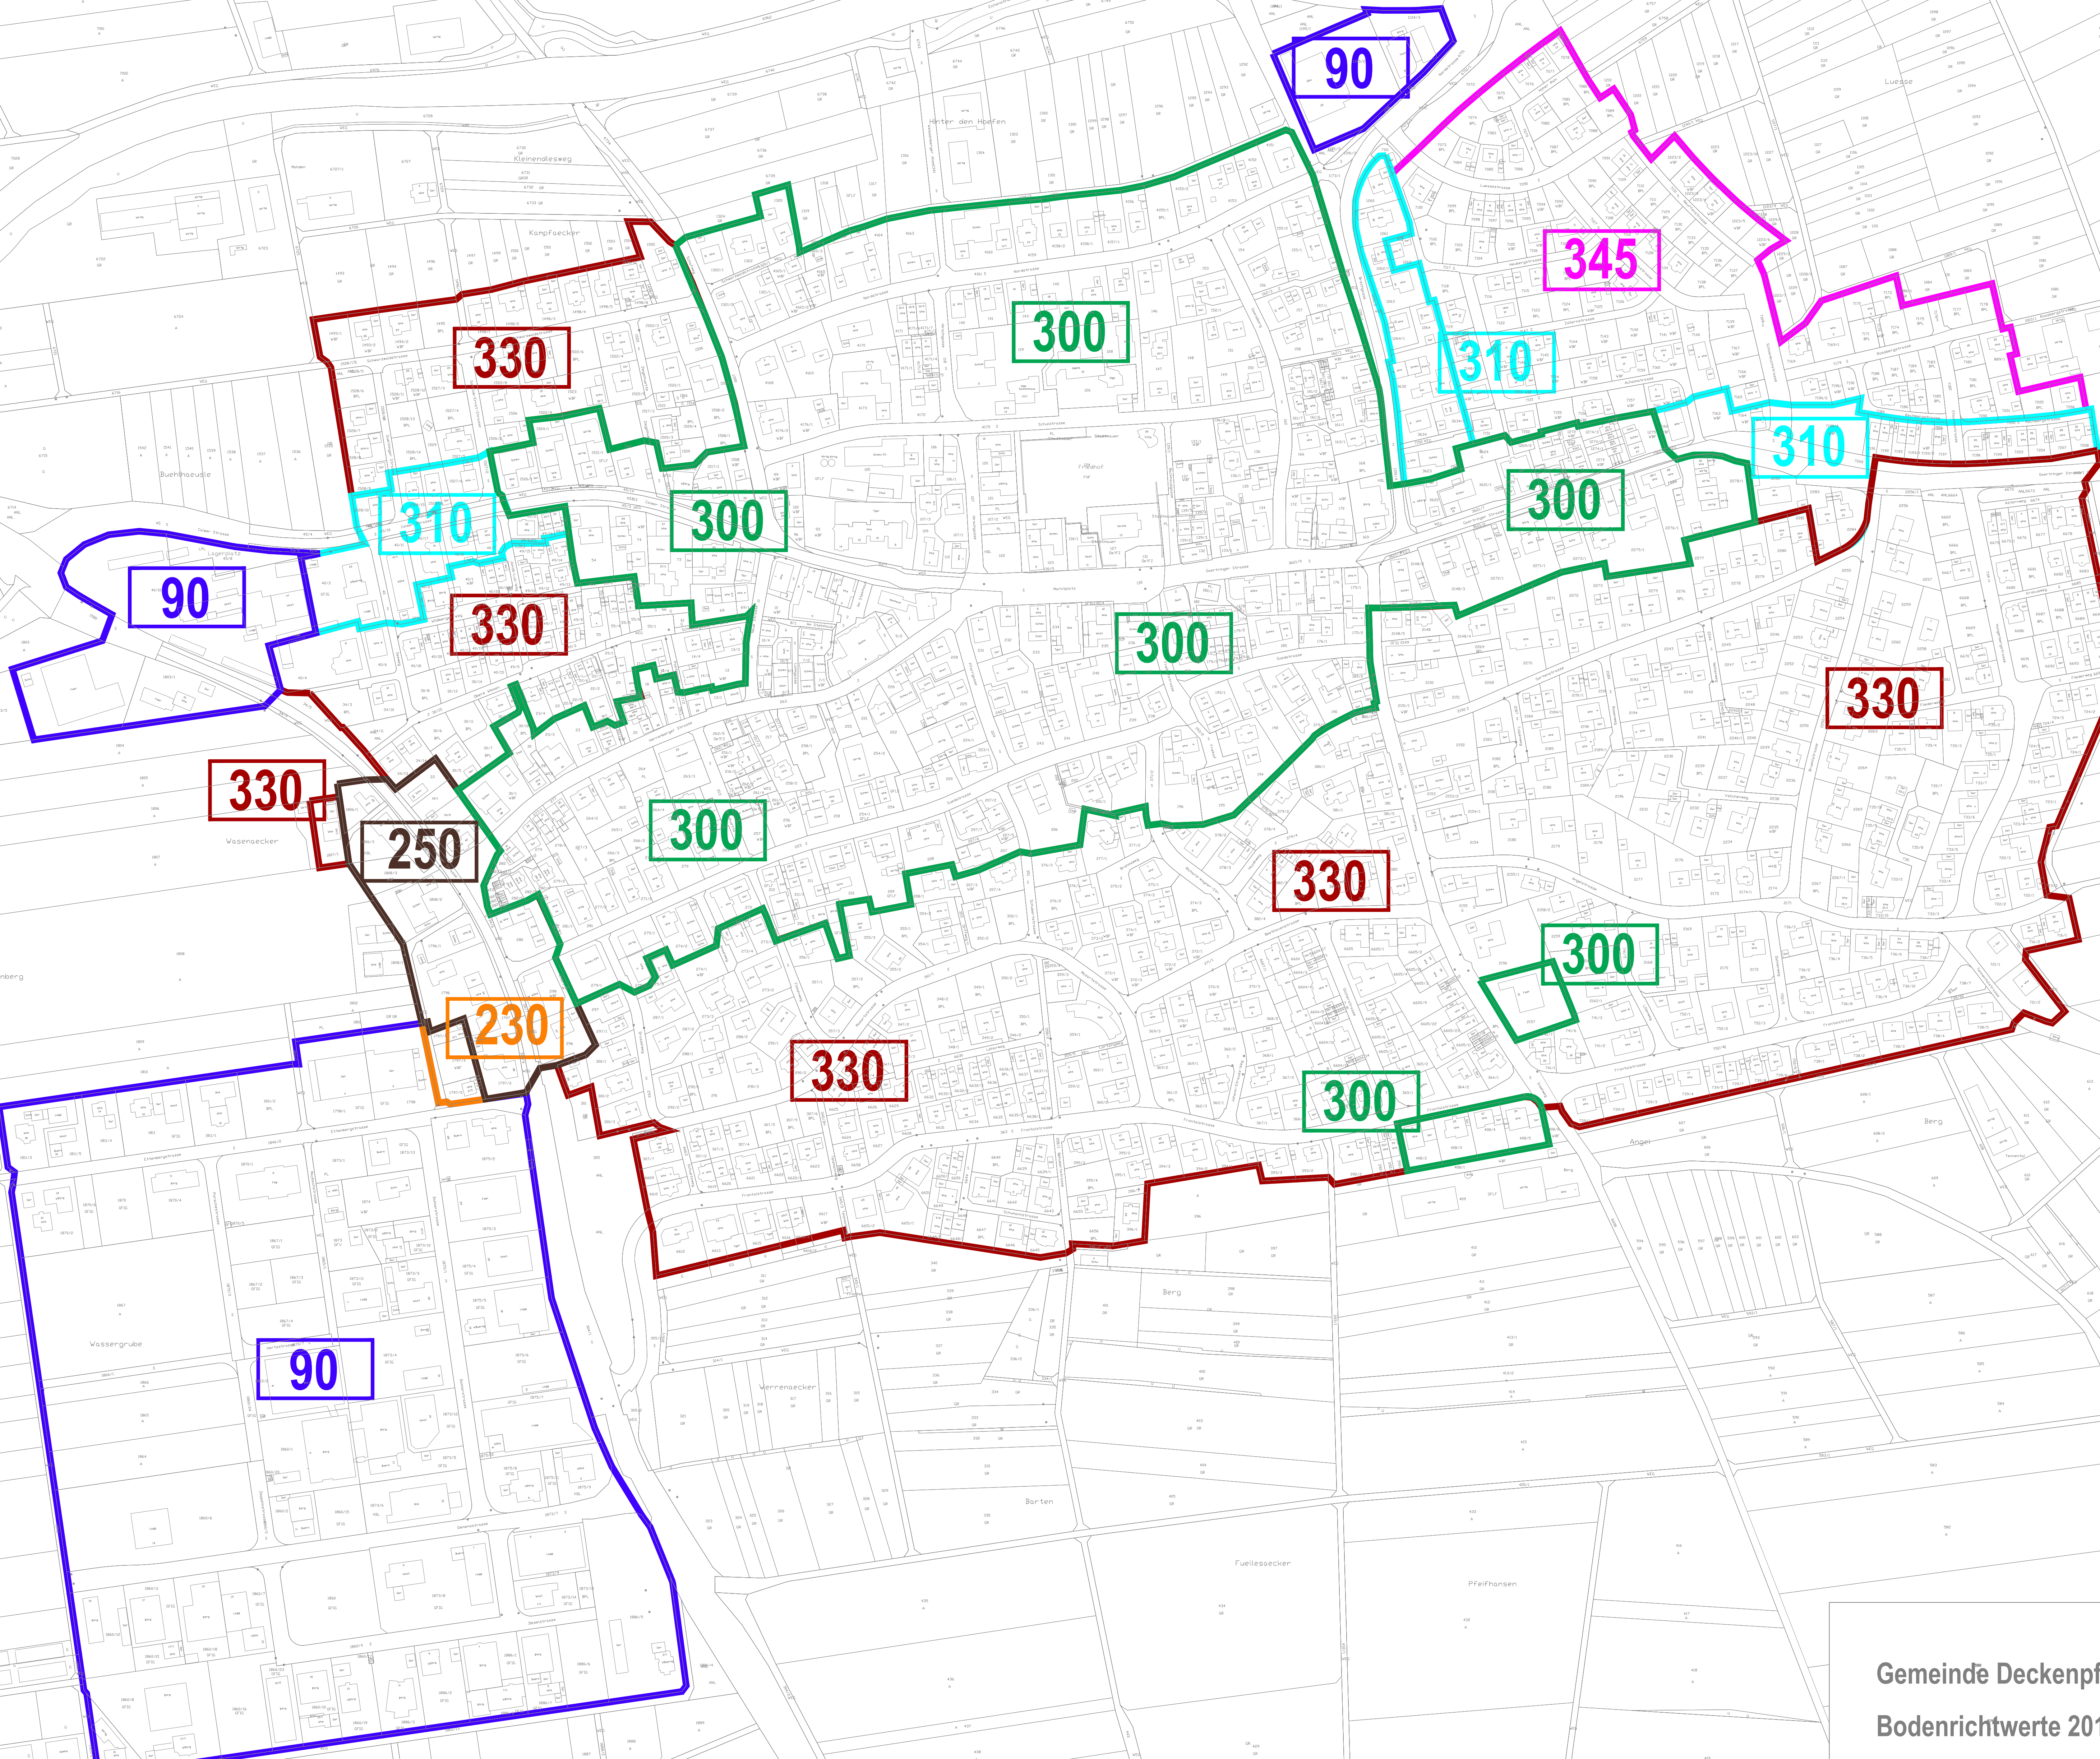

Schuppengebiet  
20

Gemeinde Deckenfronn  
Bodenrichtwerte 2014

NORD  
M 1:2500  
31.12.2014